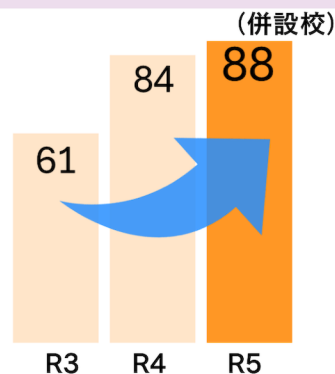

福岡地区私立大学3年連続合格者数UP!

西南学院大学 123名

福岡大学 179名

中村学園大学 88名

特進SVコースの82%が
国公立大学合格!

進学コースの約83%が
推薦等で早期合格決定!

Vコースから63名が
西南学院大学合格!