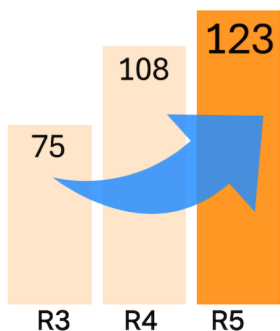

努力の上に

サクラ咲く

中村学園女子高等学校
～令和5年度進学実績～

国公立 準大学 **54名合格**

大阪大学	2名	長崎大学	6名
九州大学	3名	佐賀大学	6名
福岡教育大学	9名	宮崎大学	1名
九州工業大学	4名	鹿児島大学	1名
熊本大学	3名	山口大学	1名
広島大学	1名	高知大学	1名
		他	

難関 私立大 **51名合格**

早稲田大学	4名	東京理科大学	1名
明治大学	2名	同志社大学	3名
青山学院大学	1名	立命館大学	5名
立教大学	1名	関西大学	1名
中央大学	5名	関西学院大学	4名
法政大学	2名	他	

福岡地区私立大学3年連続合格者数UP!

西南学院大学 123名