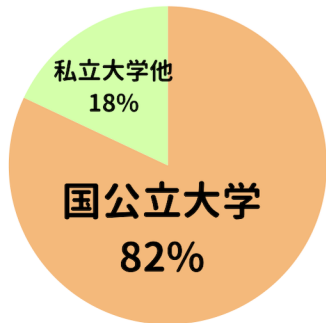

努力の上に

サクラ咲く

中村学園女子高等学校
～令和5年度進学実績～

国公立 準大学 **54名合格**

大阪大学	2名	長崎大学	6名
九州大学	3名	佐賀大学	6名
福岡教育大学	9名	宮崎大学	1名
九州工業大学	4名	鹿児島大学	1名
熊本大学	3名	山口大学	1名
広島大学	1名	高知大学	1名
		他	

難関 私立大 **51名合格**

早稲田大学	4名	東京理科大学	1名
明治大学	2名	同志社大学	3名
青山学院大学	1名	立命館大学	5名
立教大学	1名	関西大学	1名
中央大学	5名	関西学院大学	4名
法政大学	2名	他	

福岡地区私立大学3年連続合格者数UP!

西南学院大学 123名

福岡大学 179名

中村学園大学 88名

特進SVコースの82%が
国公立大学合格!

進学コースの約83%が
推薦等で早期合格決定!

Vコースから63名が
西南学院大学合格!