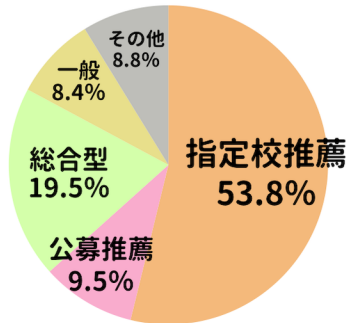

努力の上に

サクラ咲く

中村学園女子高等学校
～令和5年度進学実績～

国公立 準大学 **54名合格**

大阪大学	2名	長崎大学	6名
九州大学	3名	佐賀大学	6名
福岡教育大学	9名	宮崎大学	1名
九州工業大学	4名	鹿児島大学	1名
熊本大学	3名	山口大学	1名
広島大学	1名	高知大学	1名
		他	

難関 私立大 **51名合格**

早稲田大学	4名	東京理科大学	1名
明治大学	2名	同志社大学	3名
青山学院大学	1名	立命館大学	5名
立教大学	1名	関西大学	1名
中央大学	5名	関西学院大学	4名
法政大学	2名	他	

福岡地区私立大学3年連続合格者数UP!

西南学院大学 123名

福岡大学 179名

中村学園大学 88名

特進SVコースの82%が
国公立大学合格!

進学コースの約83%が
推薦等で早期合格決定!

Vコースから63名が
西南学院大学合格!