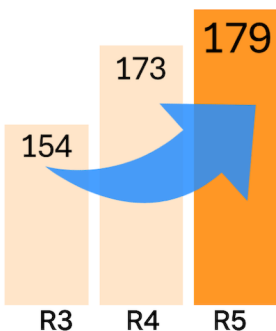

努力の上に

サクラ咲く

中村学園女子高等学校
～令和5年度進学実績～

国公立 準大学 **54名合格**

大阪大学	2名	長崎大学	6名
九州大学	3名	佐賀大学	6名
福岡教育大学	9名	宮崎大学	1名
九州工業大学	4名	鹿児島大学	1名
熊本大学	3名	山口大学	1名
広島大学	1名	高知大学	1名
		他	

難関 私立大 **51名合格**

早稲田大学	4名	東京理科大学	1名
明治大学	2名	同志社大学	3名
青山学院大学	1名	立命館大学	5名
立教大学	1名	関西大学	1名
中央大学	5名	関西学院大学	4名
法政大学	2名	他	

福岡地区私立大学3年連続合格者数UP!

西南学院大学 123名

福岡大学 179名

中村学園大学 88名

特進SVコースの82%が
国公立大学合格!

進学コースの約83%が
推薦等で早期合格決定!

Vコースから63名が
西南学院大学合格!