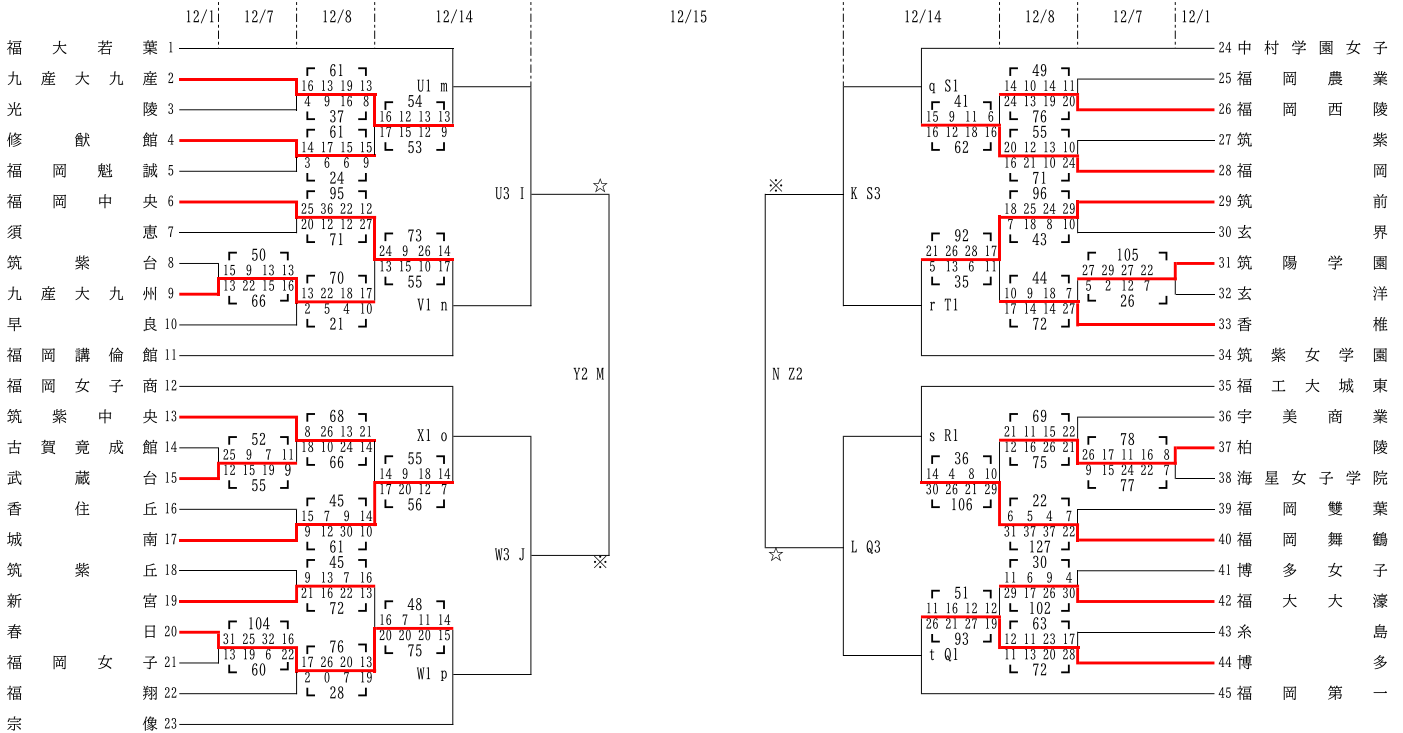

【試合時間】

12/1・12/7・12/8・1/12

第1試合	9:00
第2試合	10:40
第3試合	12:20
第4試合	14:00
第5試合	15:40

12/14・12/15・1/11

第1試合	9:00
第2試合	10:40
第3試合	12:50
第4試合	14:30

※第1試合 T・0

☆第1試合 駐車場

令和6年度 福岡県高等学校バスケットボール新人大会中部ブロック予選
兼 第55回 全九州高等学校バスケットボール春季選手権大会福岡県中部ブロック予選

【女子組合せ】

1/11・1/12 1位～4位リーグ

	精華女子	東海大福岡	M 勝ち	N 勝ち
精華女子				
東海大福岡	1/12			
M 勝ち	1/11②	1/11①		
N 勝ち	1/11①	1/11②	1/12	

【会場】

日	程会	場	駐車可能台数	日	程会	場	駐車可能台数
12月1日(日)	A・B 玄	洋	フリー	12月14日(土)	Q・R 系	島	3台
	C・D 福岡女子		フリー		S・T 修猷館		1台
12月7日(土)	E・F 宇美商業		フリー		U・V 福岡講倫館		3台
	G・H 春日		2台		W・X 宗像		フリー
	I・J 香住丘		4台		Y・Z 玄洋		フリー
	K・L 新宮		3台		12月15日(日)	AA・AB 福翔	
12月8日(日)	M・N 筑紫		2台	AC・AD 福岡工業		駐車不可	
	O・P 筑紫中央		3台	1月11日(土)	AE・AF 東福岡		1台
				1月12日(日)	AG・AH 東福岡		1台

【試合時間】

試合	時間
第1試合	9:00
第2試合	10:40
第3試合	12:20
第4試合	14:00
第5試合	15:40

※第1試合 T・0

☆第1試合 駐車場

12/14・12/15・1/11

試合	時間
第1試合	9:00
第2試合	10:40
第3試合	12:50
第4試合	14:30