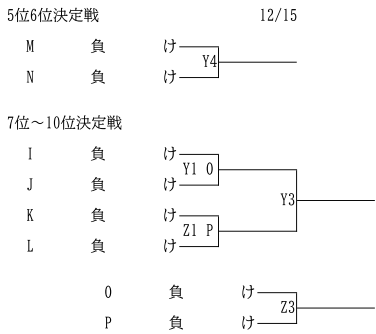

【試合時間】

12/1・12/7・12/8・1/12

第1試合	9:00
第2試合	10:40
第3試合	12:20
第4試合	14:00
第5試合	15:40

12/14・12/15・1/11

第1試合	9:00
第2試合	10:40
第3試合	12:50
第4試合	14:30

※第1試合 T・0

☆第1試合 駐車場

令和6年度 福岡県高等学校バスケットボール新人大会中部ブロック予選
兼 第55回 全九州高等学校バスケットボール春季選手権大会福岡県中部ブロック予選

【女子組合せ】

1/11・1/12 1位～4位リーグ

	精華女子	東海大福岡	M 勝ち	N 勝ち
精華女子				
東海大福岡	1/12			
M 勝ち	1/11②	1/11①		
N 勝ち	1/11①	1/11②	1/12	

【会場】

日	程会	場	駐車可能台数	日	程会	場	駐車可能台数
12月1日(日)	A・B 玄	洋	フリー	12月14日(土)	Q・R 系	島	3台
	C・D 福岡女子		フリー		S・T 修猷館		1台
12月7日(土)	E・F 宇美商業		フリー		U・V 福岡講倫館		3台
	G・H 春日		2台		W・X 宗像		フリー
	I・J 香住丘		4台		Y・Z 玄洋		フリー
	K・L 新宮		3台		12月15日(日)	AA・AB 福翔	
12月8日(日)	M・N 筑紫		2台	AC・AD 福岡工業		駐車不可	
	O・P 筑紫中央		3台	1月11日(土)	AE・AF 東福岡		1台
				1月12日(日)	AG・AH 東福岡		1台