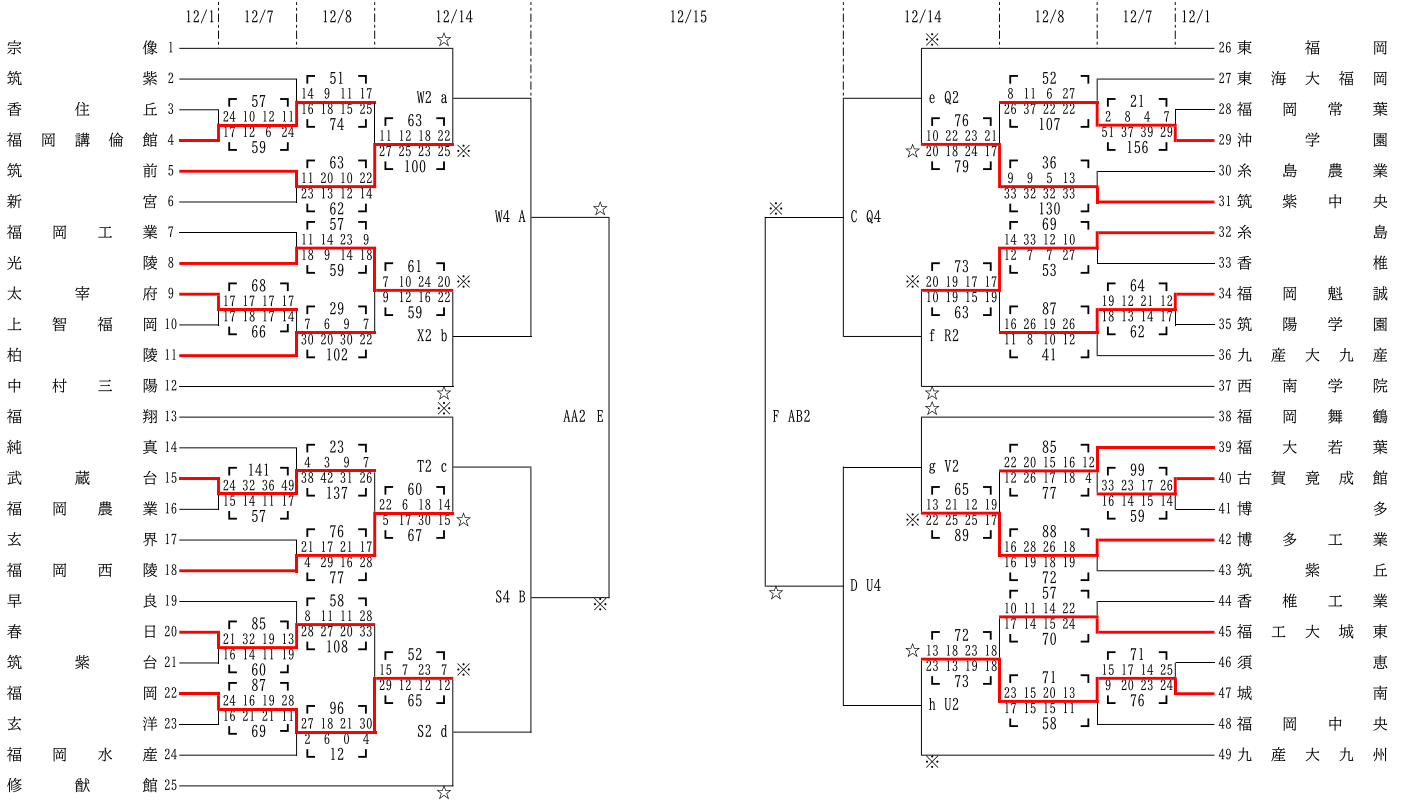

令和6年度 福岡県高等学校バスケットボール新人大会中部ブロック予選
兼 第55回 全九州高等学校バスケットボール春季選手権大会福岡県中部ブロック予選

【男子組合せ】

5位6位決定戦

7位～10位決定戦

11位12位・シード決定戦

1/11・1/12 1位～4位リーグ

	福大大濠	福岡第一	E 勝ち	F 勝ち	勝 敗
福大大濠					
福岡第一	1/12				
E 勝ち	1/11②	1/11①			
F 勝ち	1/11①	1/11②	1/12		

★1負け、★2勝ち 16シード

【会場】

日	程会	場	駐車可能台数	日	程会	場	駐車可能台数
12月1日(日)	A・B 玄	洋	フリー	12月14日(土)	Q・R 系	島	3台
	C・D 福岡女子		フリー		S・T 修猷館		1台
12月7日(土)	E・F 宇美商業		フリー		U・V 福岡講倫館		3台
	G・H 春日		2台		W・X 宗像		フリー
	I・J 香住丘		4台		Y・Z 玄洋		フリー
12月8日(日)	K・L 新宮		3台		12月15日(日)	AA・AB 福翔	
	M・N 筑紫		2台	AC・AD 福岡工業			駐車不可
	O・P 筑紫中央		3台	AE・AF 東福岡			1台
				1月11日(土)	AG・AH 東福岡		1台
				1月12日(日)			

【女子組合せ】

1/11・1/12 1位～4位リーグ

	精華女子	東海大福岡	M 勝ち	N 勝ち
精華女子				
東海大福岡	1/12			
M 勝ち	1/11②	1/11①		
N 勝ち	1/11①	1/11②	1/12	

【会場】

日	程会	場	駐車可能台数	日	程会	場	駐車可能台数
12月1日(日)	A・B 玄	洋	フリー	12月14日(土)	Q・R 系	島	3台
	C・D 福岡女子		フリー		S・T 修猷館		1台
12月7日(土)	E・F 宇美商業		フリー		U・V 福岡講倫館		3台
	G・H 春日		2台		W・X 宗像		フリー
	I・J 香住丘		4台		Y・Z 玄洋		フリー
	K・L 新宮		3台		12月15日(日)	AA・AB 福翔	
12月8日(日)	M・N 筑紫		2台	AC・AD 福岡工業		駐車不可	
	O・P 筑紫中央		3台	1月11日(土)	AE・AF 東福岡		1台
				1月12日(日)	AG・AH 東福岡		1台

【試合時間】

試合	時間
第1試合	9:00
第2試合	10:40
第3試合	12:20
第4試合	14:00
第5試合	15:40

※第1試合 T・0

☆第1試合 駐車場

12/14・12/15・1/11

試合	時間
第1試合	9:00
第2試合	10:40
第3試合	12:50
第4試合	14:30