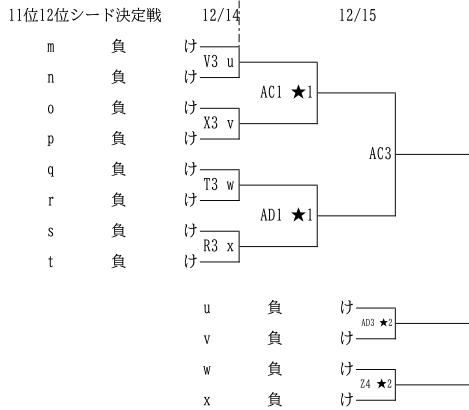

★1負け、★2勝ち 16シード

【会場】

日	程会	場	駐車可能台数	日	程会	場	駐車可能台数
12月1日(日)	A・B 玄	洋	フリー	12月14日(土)	Q・R 系	島	3台
	C・D 福岡女子		フリー		S・T 修猷館		1台
12月7日(土)	E・F 宇美商業		フリー		U・V 福岡講倫館		3台
	G・H 春日		2台		W・X 宗像		フリー
	I・J 香住丘		4台		Y・Z 玄洋		フリー
12月8日(日)	K・L 新宮		3台		12月15日(日)	AA・AB 福翔	
	M・N 筑紫		2台	AC・AD 福岡工業			駐車不可
	O・P 筑紫中央		3台	AE・AF 東福岡			1台
				1月11日(土)	AG・AH 東福岡		1台
				1月12日(日)			

【試合時間】

12/1・12/7・12/8・1/12

第1試合	9:00
第2試合	10:40
第3試合	12:20
第4試合	14:00
第5試合	15:40

12/14・12/15・1/11

第1試合	9:00
第2試合	10:40
第3試合	12:50
第4試合	14:30

※第1試合 T・0

☆第1試合 駐車場

令和6年度 福岡県高等学校バスケットボール新人大会中部ブロック予選
兼 第55回 全九州高等学校バスケットボール春季選手権大会福岡県中部ブロック予選

【女子組合せ】

1/11・1/12 1位～4位リーグ

	精華女子	東海大福岡	M 勝ち	N 勝ち
精華女子				
東海大福岡	1/12			
M 勝ち	1/11②	1/11①		
N 勝ち	1/11①	1/11②	1/12	

【会場】

日	程会	場	駐車可能台数	日	程会	場	駐車可能台数
12月1日(日)	A・B 玄	洋	フリー	12月14日(土)	Q・R 系	島	3台
	C・D 福岡女子		フリー		S・T 修猷館		1台
12月7日(土)	E・F 宇美商業		フリー		U・V 福岡講倫館		3台
	G・H 春日		2台		W・X 宗像		フリー
	I・J 香住丘		4台		Y・Z 玄洋		フリー
	K・L 新宮		3台		12月15日(日)	AA・AB 福翔	
12月8日(日)	M・N 筑紫		2台	AC・AD 福岡工業		駐車不可	
	O・P 筑紫中央		3台	1月11日(土)	AE・AF 東福岡		1台
				1月12日(日)	AG・AH 東福岡		1台