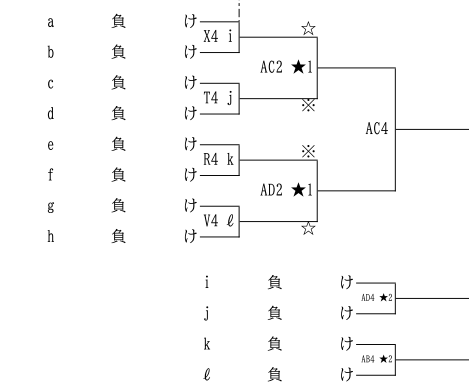

令和6年度 福岡県高等学校バスケットボール新人大会中部ブロック予選
兼 第55回 全九州高等学校バスケットボール春季選手権大会福岡県中部ブロック予選

【男子組合せ】

5位6位決定戦

7位～10位決定戦

11位12位・シード決定戦

1/11・1/12 1位～4位リーグ

	福大大濠	福岡第一	E 勝ち	F 勝ち	勝 敗
福大大濠					
福岡第一	1/12				
E 勝ち	1/11②	1/11①			
F 勝ち	1/11①	1/11②	1/12		

★1負け、★2勝ち 16シード

【会場】

日	程会	場	駐車可能台数	日	程会	場	駐車可能台数
12月1日(日)	A・B 玄	洋	フリー	12月14日(土)	Q・R 系	島	3台
	C・D 福岡女子		フリー		S・T 修猷館		1台
12月7日(土)	E・F 宇美商業		フリー		U・V 福岡講倫館		3台
	G・H 春日		2台		W・X 宗像		フリー
	I・J 香住丘		4台		Y・Z 玄洋		フリー
12月8日(日)	K・L 新宮		3台		12月15日(日)	AA・AB 福翔	
	M・N 筑紫		2台	AC・AD 福岡工業			駐車不可
	O・P 筑紫中央		3台	AE・AF 東福岡			1台
				1月11日(土)	AG・AH 東福岡		1台
				1月12日(日)			