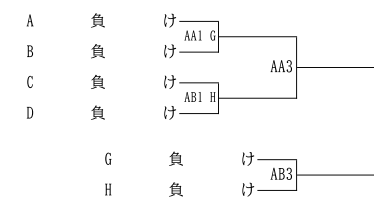

令和6年度 福岡県高等学校バスケットボール新人大会中部ブロック予選
兼 第55回 全九州高等学校バスケットボール春季選手権大会福岡県中部ブロック予選

【男子組合せ】

5位6位決定戦

7位～10位決定戦

11位12位・シード決定戦

1/11・1/12 1位～4位リーグ

	福大大濠	福岡第一	E 勝ち	F 勝ち	勝 敗
福大大濠					
福岡第一	1/12				
E 勝ち	1/11②	1/11①			
F 勝ち	1/11①	1/11②	1/12		